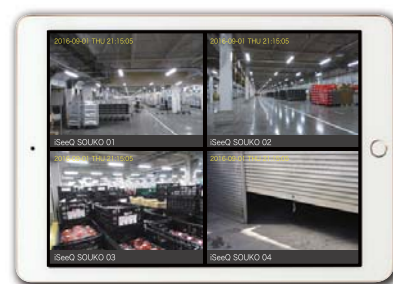

4K 最高画質、長時間録画のNVR登場！ 次世代のセキュリティのリアルを追及しました。

4Kの細部まで鮮明で美しい画質、長時間録画を可能にするH.265圧縮形式、LANケーブル1本で信号と電源が供給できるPoE機能。こだわりの3機能を実現した最新のネットワークビデオレコーダー(NVR)の誕生です。

● ネットワークビデオレコーダーの優れた機能

POINT 1 IQシリーズ NVR は全機種4Kに対応、 肉眼で被写体を見ているかのような臨場感！

IQシリーズ NVRは、フルハイビジョンの4倍もの高画質を追及したネットワークレコーダーです。アナログカメラや100万画素程度のハイビジョンカメラでは確認できなかった画像も、IQシリーズNVRに4K対応カメラを接続することにより、劣化なく確認できます。

POINT 2 H.265 圧縮形式で従来の2倍のデータ量を保存

IQシリーズ NVRは、H.265圧縮形式で録画を可能にしました。取り付けしたカメラの最大解像度の高画質なデータをそのまま録画すると、莫大なデータ量となり、すぐに内蔵ハードディスクなどがいっぱいになってしまいます。その点、H.265圧縮形式は圧縮率に優れ、画質も良く、監視カメラの基本である長時間を録画することも追及しています。

POINT 3 ACアダプタや電源工事のコストを不要にする PoE 給電機能標準搭載！

IQシリーズ NVRは、PoE対応のカメラをLANケーブル1本で電源供給を可能にするPoE HUB機能を標準搭載しています。コンセントや電源の無い天井や壁や屋外でも、電源を気にせず容易にカメラの設置が可能です。

POINT 4 いつでもどこでも過去へでも遠隔操作可能

IQシリーズ NVRは、インターネットにつながっているネットワークに接続すれば、スマートフォンなどにアプリをインストールし、QRコードを読み取るだけで、簡単にいつでもどこでも遠隔監視が可能になります。NVRと同じネットワーク環境にあるパソコンはもちろん、外部のパソコンやiPhone、iPad、Android、Windowsタブレットなどでの操作が可能になります。

※ 月額料金無料
※ インターネット接続環境が必要です。携帯電話などのご利用の際にはパケットが発生します。